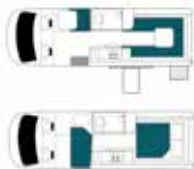

Nueva Zelanda en autocaravana

14 / 21 días Alquiler de autocaravana con kilometraje ilimitado - seguro básico con franquicia
Atención al cliente 24h - libro guía y bolsa de viaje

Para los amantes de la libertad y la naturaleza, proponemos las autocaravanas. Estos vehículos permiten pasar noche en cualquier sitio y momento ya que en Nueva Zelanda está permitido acampar en cualquier lugar, a excepción de determinadas áreas, especialmente protegidas, como los Parques Nacionales.

2 Motor Home 2

Está provista de cocina, microondas, frigorífico, fregadero, baño y ducha, depósito de agua de 110l, aire acondicionado en cabina, calefacción, una cama doble o dos individuales, etc. Incluye utensilios de cocina, vajilla, edredones, ropa de cama, almohadas, reproductor de música.