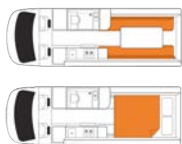

Nueva Zelanda en autocaravana

14 / 21 días Alquiler de autocaravana Mercedes Benz o similar. Kilometraje ilimitado - seguro básico con franquicia
Atención al cliente 24h - libro guía y bolsa de viaje

Para los amantes de la libertad y la naturaleza, proponemos las autocaravanas. Estos vehículos permiten pasar noche en cualquier sitio y momento ya que en Nueva Zelanda está permitido acampar en cualquier lugar, a excepción de determinadas áreas, especialmente protegidas, como los Parques Nacionales.

2 Motor Home 2

Está provista de cocina, microondas, frigorífico, fregadero, baño y ducha, depósito de agua de 63-140L, aire acondicionado, calefacción, una cama doble o dos individuales, etc. Incluye utensilios de cocina, vajilla, edredones, ropa de cama, almohadas, radio y reproductor de CD.